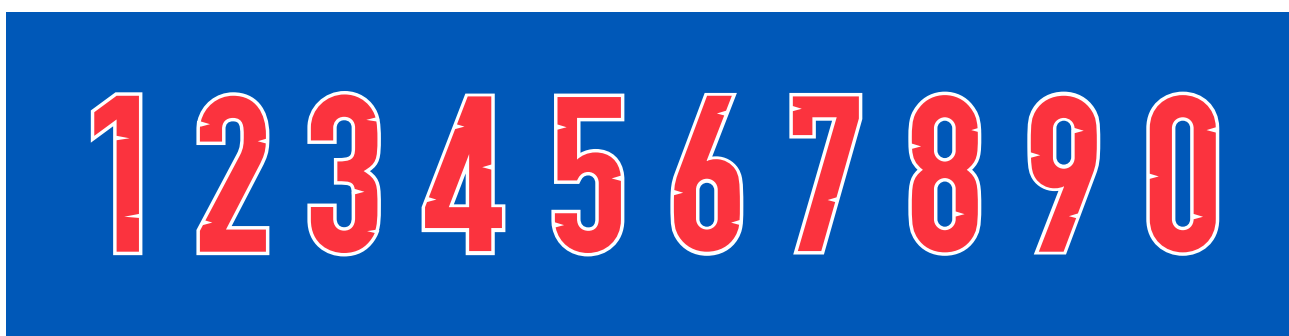

APLICACIÓN TIPOGRAFÍA + NÚMERO. **DORSO**

---

TOLEDO

13

APLICACIÓN TIPOGRAFÍA + NÚMERO

LA TIPOGRAFÍA LLEVA UN INTERLETRADO DE 20 PTS

TIPOGRAFÍA NOMBRES **BEBAS NEUE**

---

ABCDEFGHIJKLMNÑOPQRS  
TUVWXYZ 1234567890' - ;

APLICACIÓN **NÚMERO**

---

TIPOGRAFÍA NÚMEROS

---

**LNB 2018**